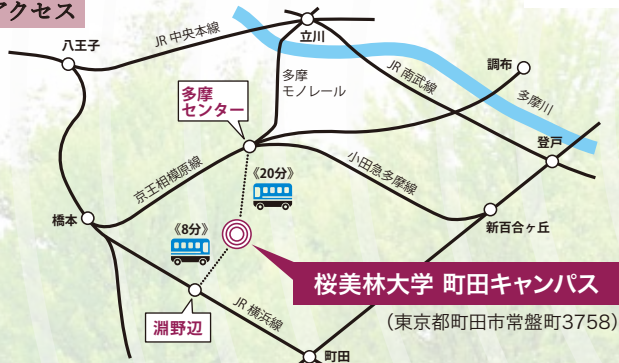

会場 桜美林大学 町田キャンパス「**荊冠堂**」周辺
(東京都町田市常盤町3758)
※JR横浜線「淵野辺駅」北口からスクールバスがご利用いただけます。

プログラム (予定)

- **オリンピック・パラリンピックの魅力**
日本パラリンピアンズ協会会長の河合純一さんが「オリンピック・パラリンピック」の魅力を語ります。
- **桜美林大学生によるトークライブ**
ボランティアやサポート活動などを紹介し、「未来に向けて何ができるか」を語り合います。
- **ディスカッション**
パラリンピックを通して、新しい生き方・考え方、これからの社会が求める価値観を考えます。

※手話通訳あり。

交通アクセス

スクールバス運行!
 ○ JR横浜線「淵野辺」駅北口より乗車約8分
 ○ 京王・小田急・多摩モノレール各線「多摩センター」駅より乗車約20分

【問い合わせ】イベント事務局 TEL.03-6265-6816(平日10時~17時)

主催 / 桜美林大学 J. F. Oberlin University 共催 / 毎日新聞

シンポジウム出演者 (順不同)

河合純一さん
日本パラリンピアンズ協会
会長