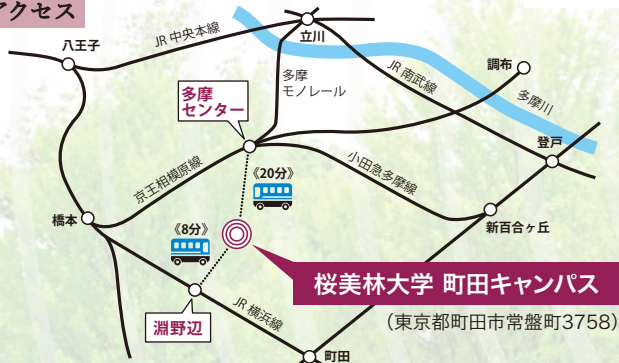

会場 桜美林大学 町田キャンパス「**荊冠堂**」周辺 (東京都町田市常盤町3758)
※JR横浜線「淵野辺駅」北口からスクールバスがご利用いただけます。

プログラム (予定)

- **オリンピック・パラリンピックの魅力**
日本パラリンピアンズ協会会長の河合純一さんが「オリンピック・パラリンピック」の魅力を語ります。
- **桜美林大学生によるトークライブ**
ボランティアやサポート活動などを紹介し、「未来に向けて何ができるか」を語り合います。
- **ディスカッション**
パラリンピックを通して、新しい生き方・考え方、これからの社会が求める価値観を考えます。

※手話通訳あり。

交通アクセス

- スクールバス運行!
- JR横浜線「淵野辺」駅北口より乗車約8分
 - 京王・小田急・多摩モノレール各線「多摩センター」駅より乗車約20分

【問い合わせ】イベント事務局 TEL.03-6265-6816(平日10時~17時)

主催 / 桜美林大学 J. F. Oberlin University 共催 / 毎日新聞

シンポジウム出演者 (順不同)

河合純一さん
日本パラリンピアンズ協会
会長